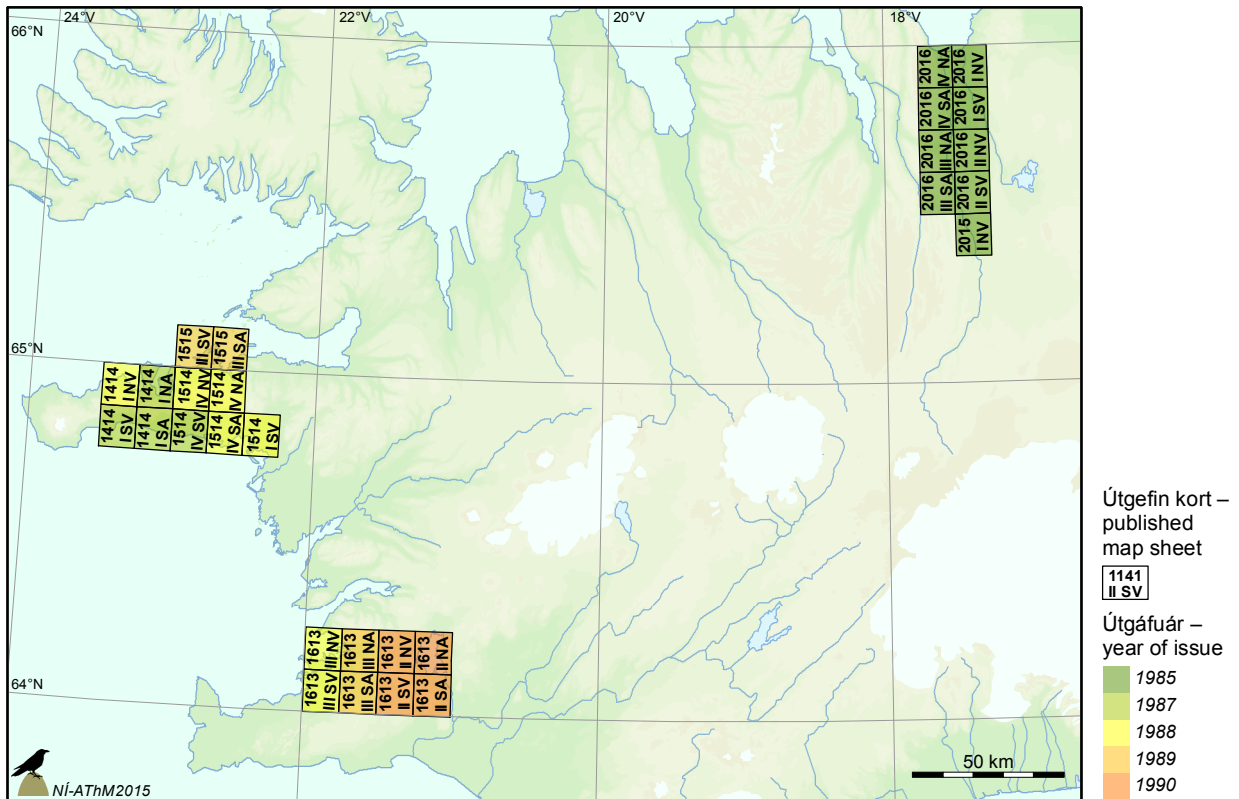

# Blaðskipting – Sheet Index

## Gróður- og jarðakort (Rala) í mælikvarða 1:25.000 NI\_G25r\_grodurJardaRala Vegetation and Parcel Map Series (Rala) 1:25.000 NI\_G25r\_grodurJardaRala

Öll kortablöð eftir númeri – all map sheets in numerical order: